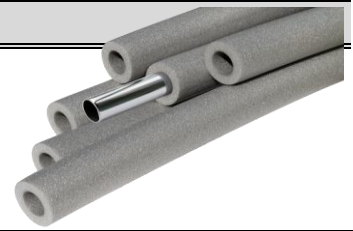

Thermaflex FRZ (трубная изоляция, длина трубки 2 п.м.)

- Трубная теплоизоляция для сантехнических, отопительных, холодильных, вентиляционных и кондиционерных систем.
- Монтируется при помощи специального клея Thermaflex и скотча.
- Цвет - серый.
- Диапазон температур от -80 °С до +95 °С.
- Материал поставляется в виде гибких труб с надрезом отрезками по 2 метра.
- Размер коробки: 210 x 60 x 40 см.

Thermasheet FR (листовая изоляция в рулонах, ширина 1 м)

- Листовая теплоизоляция для сантехнических, отопительных, вентиляционных и холодильных систем.
- Монтируется при помощи специального клея Thermaflex и скотча.
- Цвет - серый.
- Диапазон температур от -80 °С до +100 °С.
- Рулоны: ширина 1 м, диаметр около 1 м. * Маленькие рулоны: ширина 1 м, диаметр около 0,6 м.